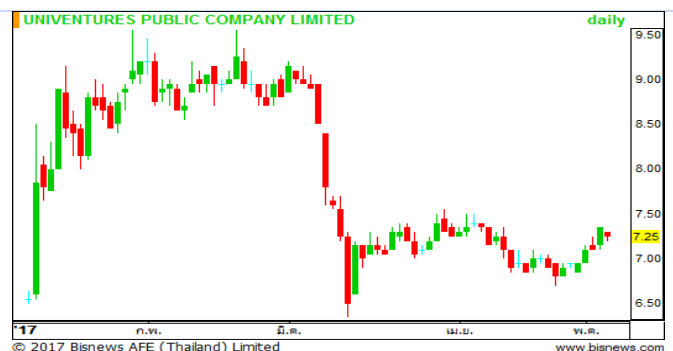

### VIBHA 2.88

สัญญาณเทคนิค : ปรับตัวแน่นขึ้น 2.84 Indicator  
สัญญาณบวก มีโอกาสกลับตัว  
แนวรับ : 2.84-2.80 แนวต้าน : 3.02 / 3.22  
คำแนะนำASL : ถือหรือซื้อระยะสั้นเล่นรอบ แน่นขึ้น  
แนวรับ 2.84-2.80 เป็นหลัก

### BDMS 20.50

สัญญาณเทคนิค : แท่งเทียนไม่สร้างจุดต่ำกว่าและ  
ขึ้นSMA 20.40 ทดสอบแนวต้านตามลำดับ  
แนวรับ : 20.40 / 19.90 แนวต้าน : 21.00 / 21.30  
คำแนะนำASL : ถือหรือซื้อระยะสั้นเพื่อเล่นรอบ  
แน่นขึ้นแนวรับ 20.40

### SCB 157.50

สัญญาณเทคนิค : มีโอกาสเกิดIsland Bottom แน่นขึ้น  
156  
แนวรับ : 156-155 แนวต้าน : 158 / 161  
คำแนะนำASL : ถือหรือซื้อระยะสั้นเล่นรอบ แน่นขึ้น  
กรอบแนวรับบริเวณ 156-155

### UV 7.35

สัญญาณเทคนิค : การเรียงตัวSMAและ Volume ตั้ง  
สัญญาณทดสอบแนวต้าน  
แนวรับ : 7.15 / 6.90 แนวต้าน : 7.55 / 8.20  
คำแนะนำASL : ถือหรือซื้อระยะสั้นเล่นรอบ แน่น  
ขึ้นแนวรับ 7.15

รัชชัย อัสวพรไชย เลขทะเบียน 000710 นักวิเคราะห์ปัจจัยพื้นฐาน, ปัจจัยเทคนิค [tawatchai@aslsecurities.com](mailto:tawatchai@aslsecurities.com) 0-2508-1567  
สุกัญฐ์ สิบบริสุทธิ์, กามิน เจตนัจรุงวงศ์ (ผู้ช่วยนักวิเคราะห์)