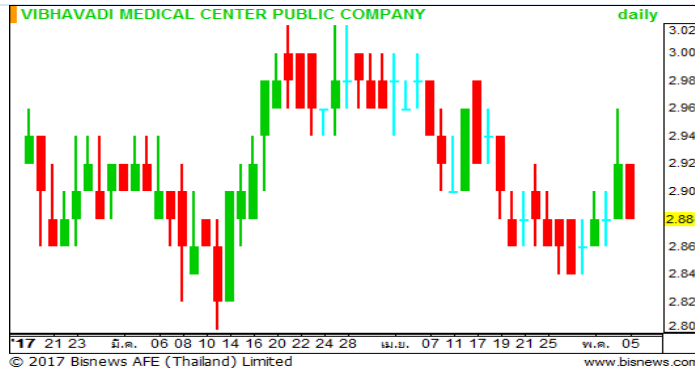

## Technical Section

**SET 1,569.02 -4.03**

SET ปิดตัวด้วยแท่งเทียน Spinning DOJI สร้างจุดต่ำใหม่กว่าโดยทดสอบขึ้นแนวรับหลัก 1,560 พร้อมกลับตัวขึ้นปิดใกล้จุดสูง แสดงถึงแรงซื้อเล่นรอบระยะสั้น ระหว่างวันแนวต้าน 1,574 ผ่านขึ้นมันคงจะมีโอกาสที่จะทดสอบเข้าใกล้แนวต้าน 1,583 Volume เป็นสัญญาณขึ้นนำการผ่านขึ้น

คำแนะนำของ ASL : ถือหรือซื้อระยะสั้นเล่นรอบ เน้นขึ้นแนวรับ 1,563-1,560 ไม่ควรต่ำกว่า

**STEC 25.00**

แท่งเทียนสีขาวยาวทดสอบผ่าน SMA ระยะสั้นขึ้นมาเป็นสัญญาณบวก ต่อเนื่องจาก Double Bottom ระหว่างวันเน้นขึ้นแนวรับ 24.60 แนวรับหลัก 24.00 จากค่าสัญญาณ MACD และ Volume ที่เพิ่มขึ้นอย่างมีมากแนวโน้มกลับตัว W-Shape โดยแนวต้านสำคัญ 25.50 / 27.00

คำแนะนำของ ASL : ซื้อระยะสั้นเล่นรอบ เน้นขึ้นแนวรับระหว่างวัน 24.60

### VIBHA 2.88

สัญญาณเทคนิค : ปรับตัวแน่นขึ้น 2.84 Indicator  
สัญญาณบวก มีโอกาสกลับตัว  
แนวรับ : 2.84-2.80 แนวต้าน : 3.02 / 3.22  
คำแนะนำASL : ถือหรือซื้อระยะสั้นเล่นรอบ แน่นขึ้น  
แนวรับ 2.84-2.80 เป็นหลัก