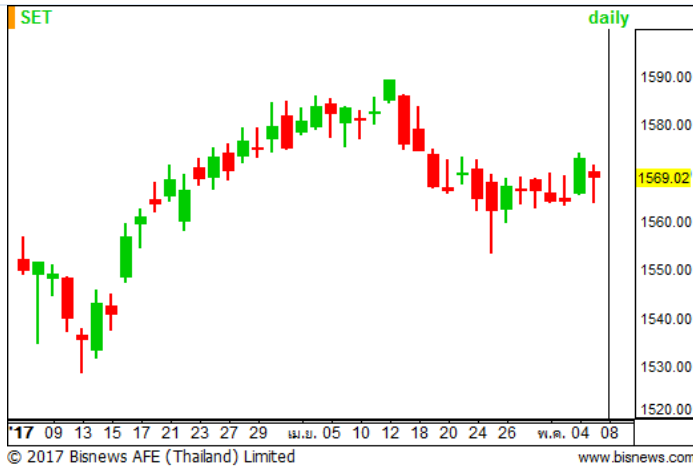

## Technical Section

**SET 1,569.02 -4.03**

SET ปิดตัวด้วยแท่งเทียน Spinning DOJI สร้างจุดต่ำใหม่กว่าโดยทดสอบขึ้นแนวรับหลัก 1,560 พร้อมกลับตัวขึ้นปิดใกล้จุดสูง แสดงถึงแรงซื้อเล่นรอบระยะสั้น ระหว่างวันแนวต้าน 1,574 ผ่านขึ้นมันคงจะมีโอกาสที่จะทดสอบเข้าใกล้แนวต้าน 1,583 Volume เป็นสัญญาณขึ้นนำการผ่านขึ้น

คำแนะนำของ ASL : ถือหรือซื้อระยะสั้นเล่นรอบ เน้นขึ้นแนวรับ 1,563-1,560 ไม่ควรต่ำกว่า

**STEC 25.00**

แท่งเทียนสีขาวยาวทดสอบผ่าน SMA ระยะสั้นขึ้นมาเป็นสัญญาณบวก ต่อเนื่องจาก Double Bottom ระหว่างวันเน้นขึ้นแนวรับ 24.60 แนวรับหลัก 24.00 จากค่าสัญญาณ MACD และ Volume ที่เพิ่มขึ้นอย่างมีมากแนวโน้มกลับตัว W-Shape โดยแนวต้านสำคัญ 25.50 / 27.00

คำแนะนำของ ASL : ซื้อระยะสั้นเล่นรอบ เน้นขึ้นแนวรับระหว่างวัน 24.60