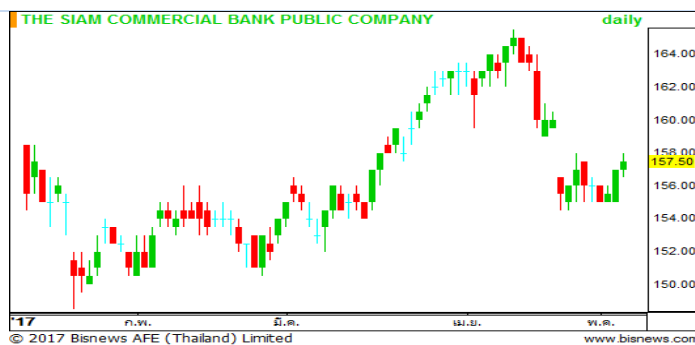

## Stocks in Trend

### VIBHA 2.88

สัญญาณเทคนิค : ปรับตัวแน่นขึ้น 2.84 Indicator  
สัญญาณบวก มีโอกาสกลับตัว  
แนวรับ : 2.84-2.80 แนวต้าน : 3.02 / 3.22  
คำแนะนำASL : ถือหรือซื้อระยะสั้นเล่นรอบ แน่นขึ้น  
แนวรับ 2.84-2.80 เป็นหลัก

### BDMS 20.50

สัญญาณเทคนิค : แท่งเทียนไม่สร้างจุดต่ำกว่าและ  
ขึ้นSMA 20.40 ทดสอบแนวต้านตามลำดับ  
แนวรับ : 20.40 / 19.90 แนวต้าน : 21.00 / 21.30  
คำแนะนำASL : ถือหรือซื้อระยะสั้นเพื่อเล่นรอบ  
แน่นขึ้นแนวรับ 20.40

### SCB 157.50

สัญญาณเทคนิค : มีโอกาสเกิดIsland Bottom แน่นขึ้น  
156  
แนวรับ : 156-155 แนวต้าน : 158 / 161  
คำแนะนำASL : ถือหรือซื้อระยะสั้นเล่นรอบ แน่นขึ้น  
กรอบแนวรับบริเวณ 156-155