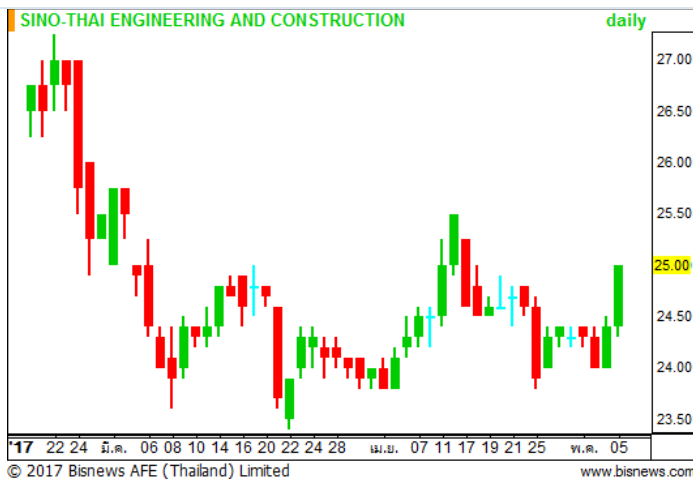

## Technical Section

**SET 1,569.02 -4.03**

SET ปิดตัวด้วยแท่งเทียน Spinning DOJI สร้างจุดต่ำใหม่กว่าโดยทดสอบขึ้นแนวรับหลัก 1,560 พร้อมกลับตัวขึ้นปิดใกล้จุดสูง แสดงถึงแรงซื้อเล่นรอบระยะสั้น ระหว่างวันแนวต้าน 1,574 ผ่านขึ้นมันคงจะมีโอกาสที่จะทดสอบเข้าใกล้แนวต้าน 1,583 Volume เป็นสัญญาณขึ้นนำการผ่านขึ้น

คำแนะนำของ ASL : ถือหรือซื้อระยะสั้นเล่นรอบ เน้นขึ้นแนวรับ 1,563-1,560 ไม่ควรต่ำกว่า

**STEC 25.00**

แท่งเทียนสีขาวยาวทดสอบผ่าน SMA ระยะสั้นขึ้นมาเป็นสัญญาณบวก ต่อเนื่องจาก Double Bottom ระหว่างวันเน้นขึ้นแนวรับ 24.60 แนวรับหลัก 24.00 จากค่าสัญญาณ MACD และ Volume ที่เพิ่มขึ้นอย่างมีมากแนวโน้มกลับตัว W-Shape โดยแนวต้านสำคัญ 25.50 / 27.00

คำแนะนำของ ASL : ซื้อระยะสั้นเล่นรอบ เน้นขึ้นแนวรับระหว่างวัน 24.60