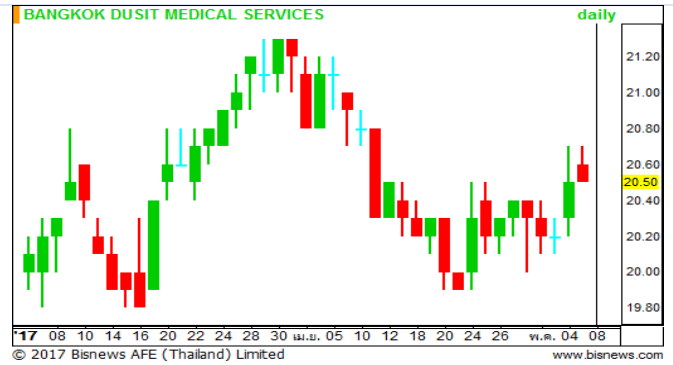

BDMS 20.50

สัญญาณเทคนิค : แท่งเทียนไม่สร้างจุดต่ำกว่าและ
ขึ้นSMA 20.40 ทดสอบแนวต้านตามลำดับ
แนวรับ : 20.40 / 19.90 แนวต้าน : 21.00 / 21.30
คำแนะนำASL : ถือหรือซื้อระยะสั้นเพื่อเล่นรอบ
แน่นขึ้นแนวรับ 20.40